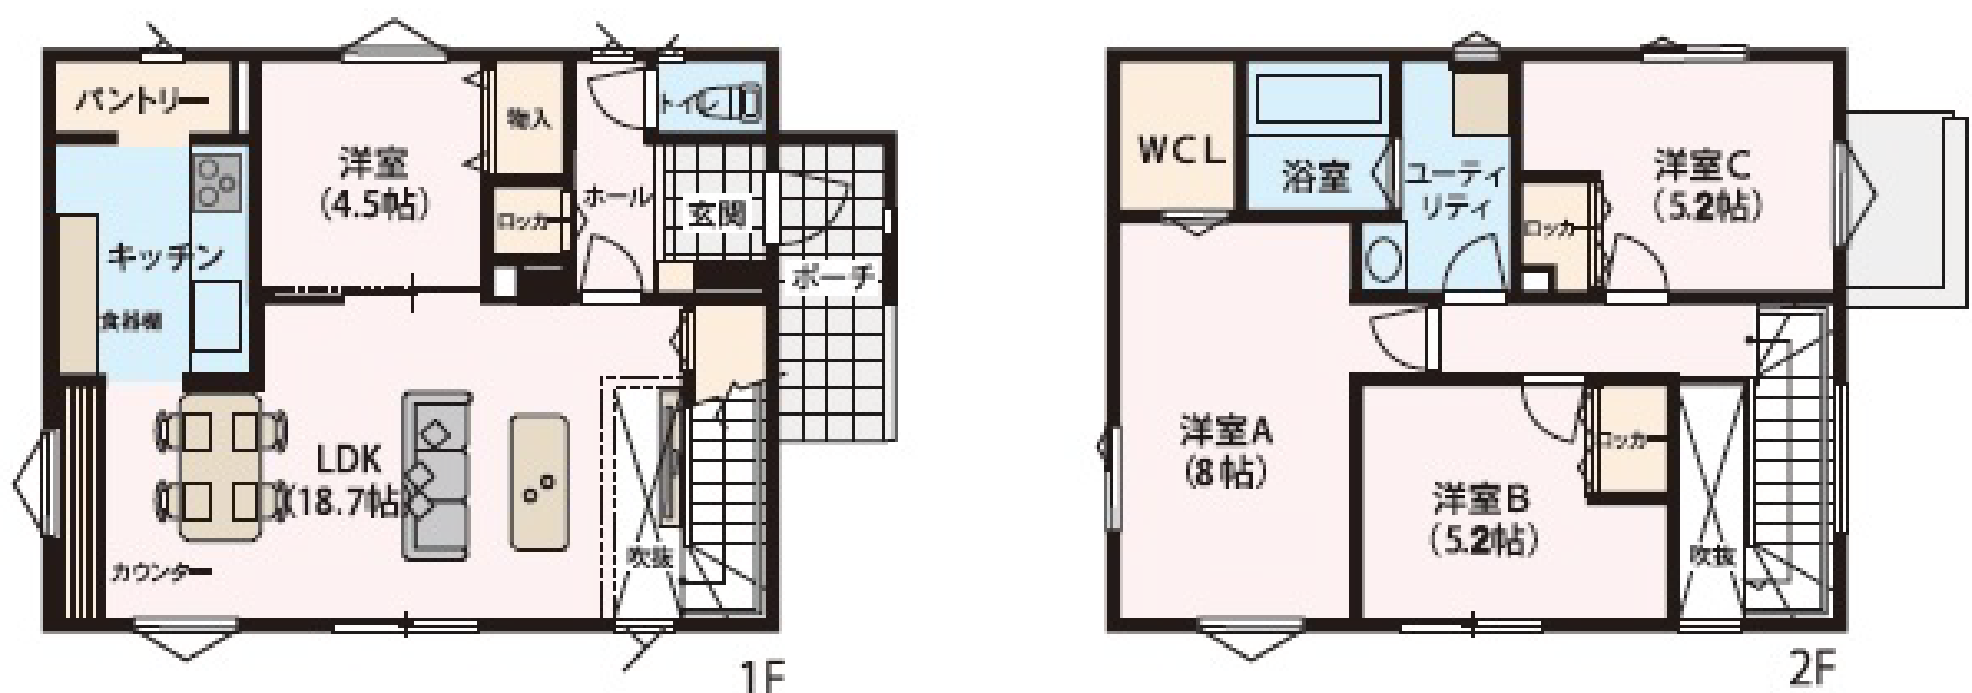

OPEN HOUSE

EBETSU NOPORO WAKABACHO

江別市野幌若葉町モデルハウスオープン

6/29^{SAT}
10:00~17:00

6月29日(土)から毎週土・日・祝公開

外壁は耐久性のある金属(ガルバリウム鋼板)仕上。
シンプルモダンな外観です。

全室オール床暖房+制震「MIRAIE」など
充実標準設備仕様!

[4LDK]

敷地面積 / 259.6㎡
建物面積 / 101.86㎡ **2,470万円** (税込)

江別市野幌若葉町98番地45

大型分譲地グリーンタウン野幌若葉町の区画内にあります。

- 江別市立野幌若葉小学校……………徒歩約7分(500m)
- 野幌中学校……………徒歩約14分(1100m)
- イオンタウン江別……………徒歩約25分(2000m)
- ビッグハウス野幌店……………徒歩約11分(850m)
- ファミリーマート江別野幌若葉店…徒歩約4分(270m)
- とちの木公園……………徒歩約1分(70m)